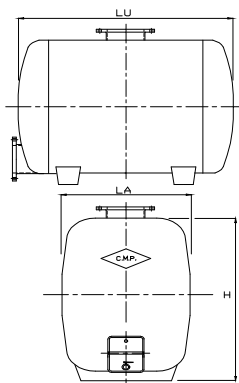

**■ ■ Serbatoi rettangolari -stoccaggio e vinificazione- Tipo "RVM" - "RV"**  
**■ ■ Cuves rectangulaires -stockage et vinification- Type "RVM" - "RV"**

TIPO/ TYPE	LITRI/ LITRES	DIMENSIONI/DIMENSIONS mm.		
		Larghezza	Lunghezza	H. Totale
		Largeur	Longueur	H. Totale
RVM 50	200	500	800	950
RVM 50	300	500	1080	950
RVM 65	400	650	990	1050
RVM 65	500	650	1180	1050
RVM 65	600	650	1370	1050
RVM 80	800	800	1220	1300
RVM 80	1000	800	1470	1300
RVM 80	1200	800	1720	1300

**DOTAZIONE STANDARD:** Chiusino superiore inox Ø 300  
 valvola prelievo 3/4"x25 eno in bronzo a sfera, assaggiato  
 portello frontale inox mm 220x 330 ( sul modello previsto  
 selle di appoggio in vetroresina incorporate al serbatoio

**A richiesta/Sur demande:**

Staffe di ancoraggio  
 Pattes d'ancrage

TIPO/ TYPE	LITRI/ LITRES		
		Lunghezza	H. Totale
		Longueur	H. Totale
RV 75	800	1220	1400
RV 75	1000	1470	1400
RV 75	1200	1720	1400
RV 90	1500	1540	1600
RV 90	1800	1840	1600
RV 90	2000	2040	1600
RV 105	2000	1610	1800
RV 105	2500	1960	1800
RV 105	3000	2310	1800

**DOTAZIONE STANDARD:** Chiusino superiore inox Ø 400 con valvola sfiato,  
 valvola prelievo 1"x30 eno in bronzo a sfera sul portello, assaggiato bronzo sul portello,  
 portello frontale inox mm 220x 330 (fino a 1200 litri) / portello frontale inox mm 260x380 (da  
 1500 litri) - selle di appoggio in vetroresina incorporate al serbatoio