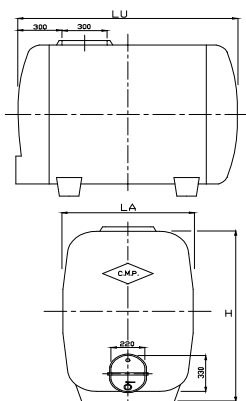

**■ ■ Serbatoi rettangolari -stoccaggio e vinificazione- Tipo "RVM" - "RV"**  
**■ ■ Cuves rectangulaires -stockage et vinification- Type "RVM" - "RV"**

TIPO/ TYPE	LITRI/ LITRES	DIMENSIONI/DIMENSIONS mm.		
		Larghezza	Lunghezza	H. Totale
		Largeur	Longueur	H. Totale
RVM 50	200	500	800	950
RVM 50	300	500	1080	950
RVM 65	400	650	990	1050
RVM 65	500	650	1180	1050
RVM 65	600	650	1370	1050
RVM 80	800	800	1220	1300
RVM 80	1000	800	1470	1300
RVM 80	1200	800	1720	1300

**DOTAZIONE STANDARD:** Chiusino superiore inox Ø 300  
 valvola prelievo 3/4"x25 eno in bronzo a sfera, assaggiato  
 portello frontale inox mm 220x 330 ( sul modello previsto  
 selle di appoggio in vetroresina incorporate al serbatoio

**A richiesta/Sur demande:**

Staffe di ancoraggio  
 Pattes d'ancrage

TIPO/ TYPE	LITRI/ LITRES		
		Lunghezza	H. Totale
		Longueur	H. Totale
RV 75	800	1220	1400
RV 75	1000	1470	1400
RV 75	1200	1720	1400
RV 90	1500	1540	1600
RV 90	1800	1840	1600
RV 90	2000	2040	1600
RV 105	2000	1610	1800
RV 105	2500	1960	1800
RV 105	3000	2310	1800

**DOTAZIONE STANDARD:** Chiusino superiore inox Ø 400 con valvola sfiato,  
 valvola prelievo 1"x30 eno in bronzo a sfera sul portello, assaggiato bronzo sul portello,  
 portello frontale inox mm 220x 330 (fino a 1200 litri) / portello frontale inox mm 260x380 (da  
 1500 litri) - selle di appoggio in vetroresina incorporate al serbatoio